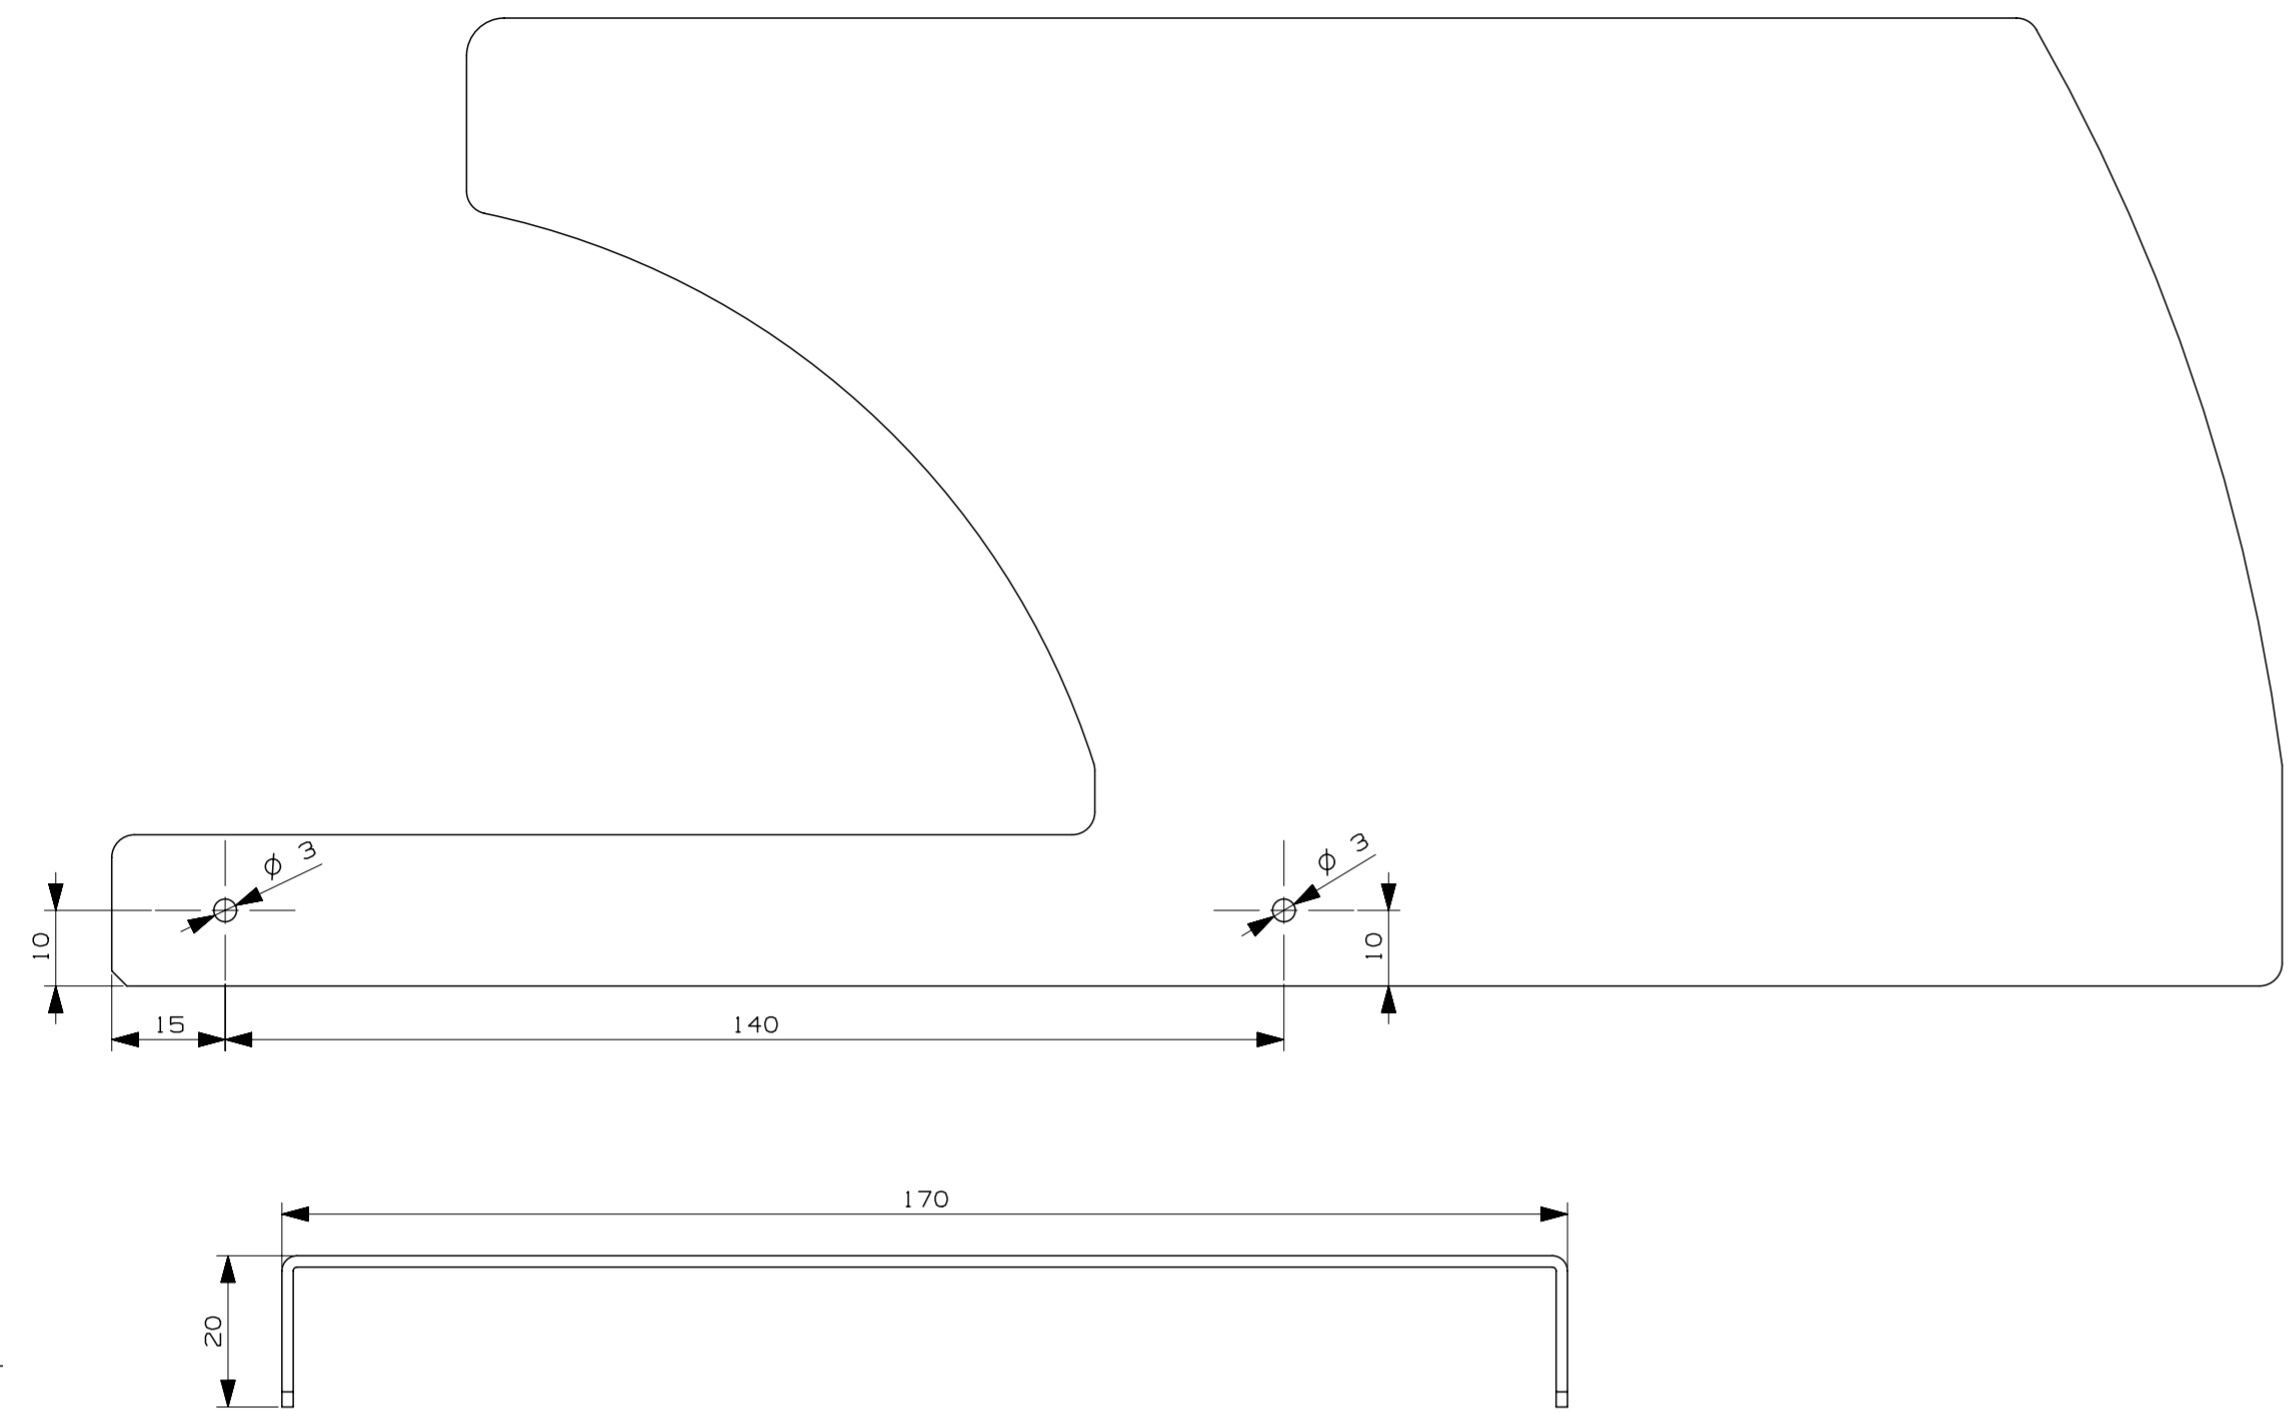

1 2 3 4 5 6 7 8

A B C D E F

A B C D E F

AUTONOMY F5J	SIZE	TITLE	REV
	A2	PITCHMETER EP2011	A
SCALE 1:1		Eugenio Pagliano	

1 2 3 4 5 6 7 8